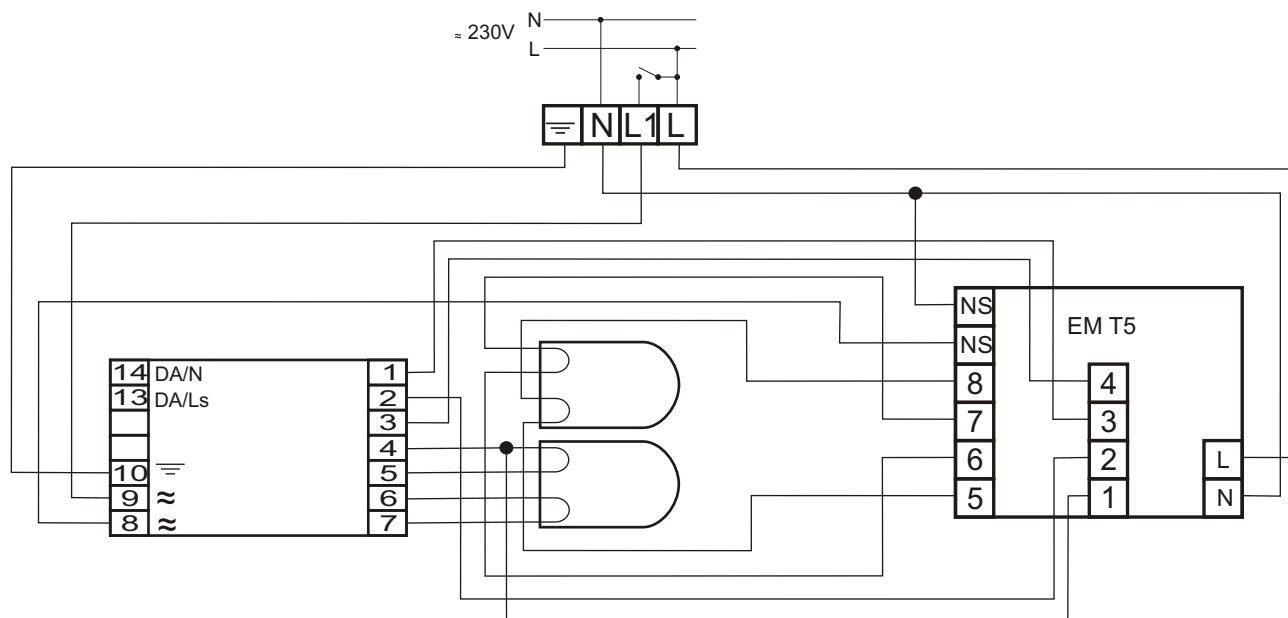

# HF-Regulator TD 255 PL-L EII 220-240V

|                        |             |
|------------------------|-------------|
| MODUŁ AWARYJNY         | EM SLIM TL5 |
| OBSŁUGIWANE ŚWIETŁÓWKI | TC-L: 55W   |