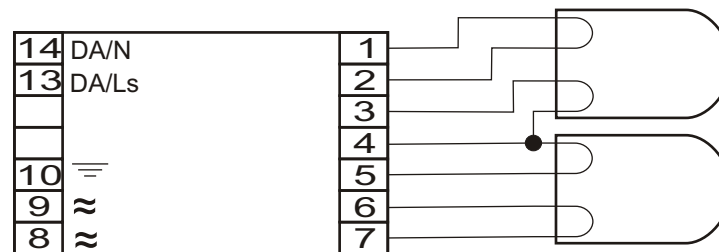

# HF-Regulator TD 255 PL-L EII 220-240V

|                        |             |
|------------------------|-------------|
| MODUŁ AWARYJNY         | EM SLIM TL5 |
| OBSŁUGIWANE ŚWIETŁÓWKI | TC-L: 55W   |